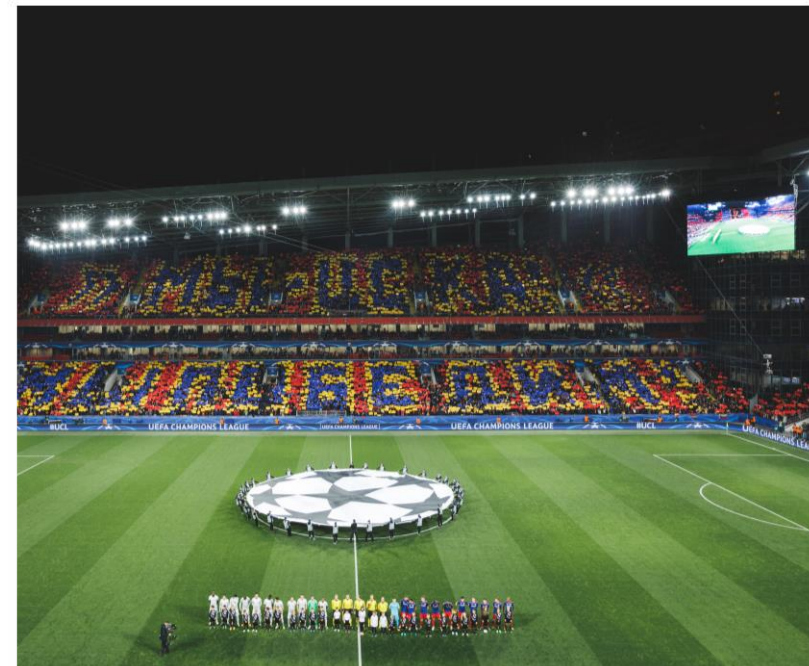

# ВЭБ АРЕНА

---

Адрес: Москва, ул. 3-я Песчаная, д. 2А

Вместимость: 30 000 человек

Парковка: 1 400 машиномест

Размер поля: 110 м x 68 м

Поле: натуральное

Метро: «Сокол», «Полежаевская»,  
«ЦСКА», МЦК «Зорге»