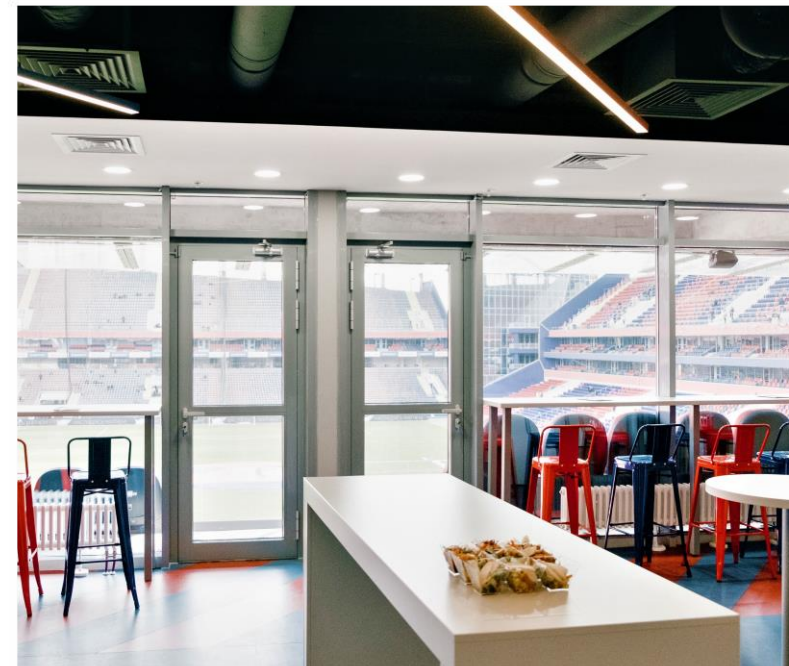

EVENT НА ВЭБ АРЕНЕ

FAN LOUNGE

До 100
человек

VIP
вход

Балкон в чаше
стадиона

Большая ложа на фанатской трибуне
с видом на футбольное поле, для проведения вашего
делового или торжественного мероприятия

От 80 000 ₽

120 кв. м.