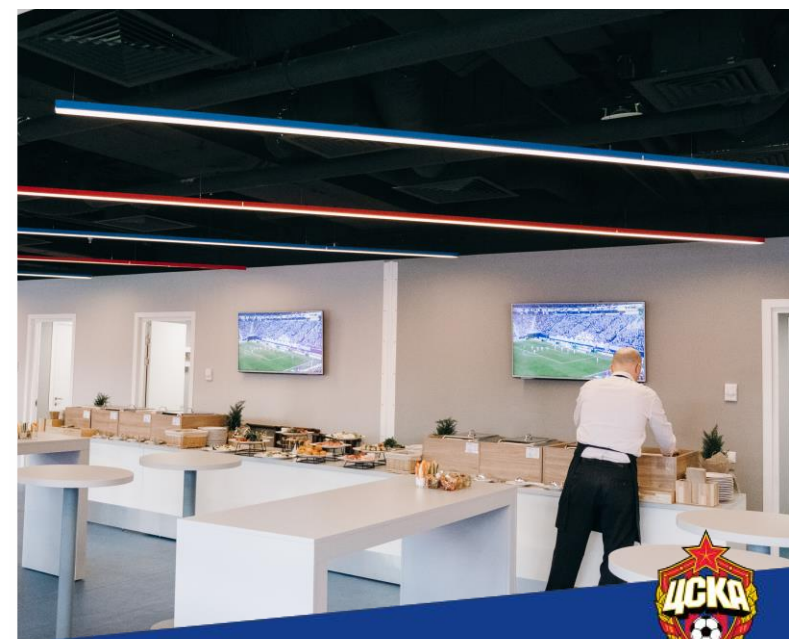

EVENT НА ВЭБ АРЕНЕ

FAN LOUNGE

До 100
человек

VIP
вход

Балкон в чаше
стадиона

Большая ложа на фанатской трибуне
с видом на футбольное поле, для проведения вашего
делового или торжественного мероприятия

От 80 000 ₽

120 кв. м.