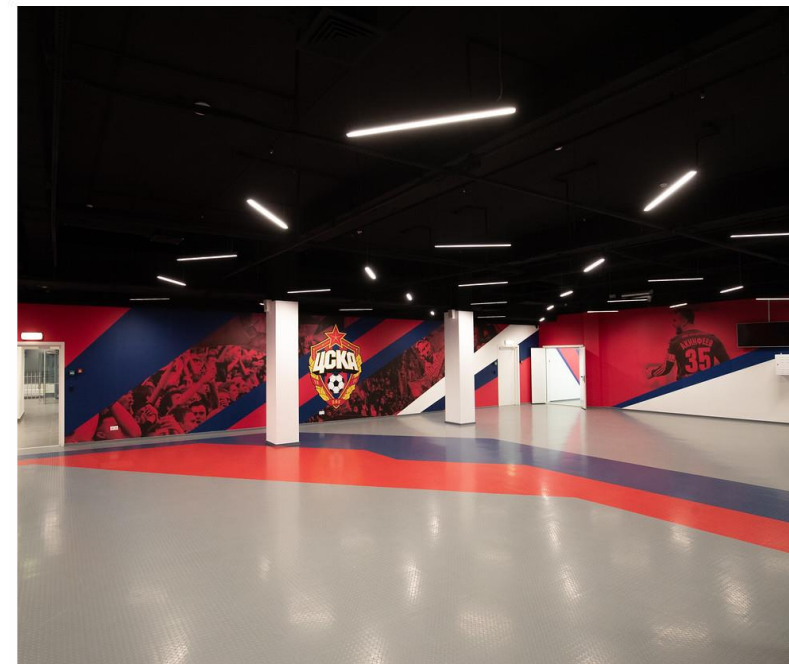

EVENT НА ВЭБ АРЕНЕ

СПОРТИВНАЯ ЗОНА

150
человек

Эксклюзивное
пространство

Выход на
поле

Просторная и универсальная
площадка перед выходом на поле.
Идеально для конференций, форумов
и любых других мероприятий.

От 70 000 ₺

200 кв. м.