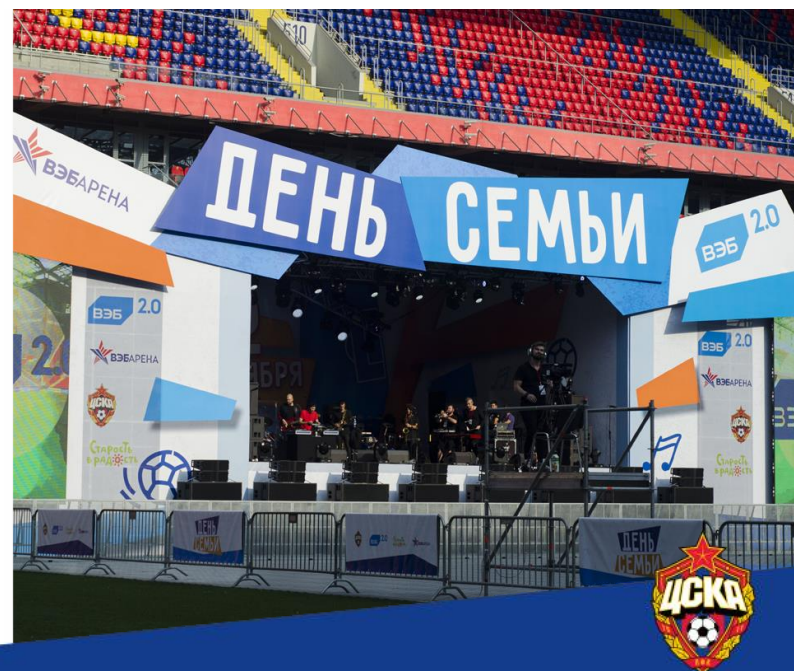

EVENT НА ВЭБ АРЕНЕ

ФУТБОЛЬНОЕ ПОЛЕ

Поле
110x68 м

30 000
зрителей

Открытая
площадка

Футбольное поле ВЭБ Арены может стать площадкой для футбольного турнира, съемки, концерта или любого другого масштабного мероприятия.

Стоимость рассчитывается
индивидуально